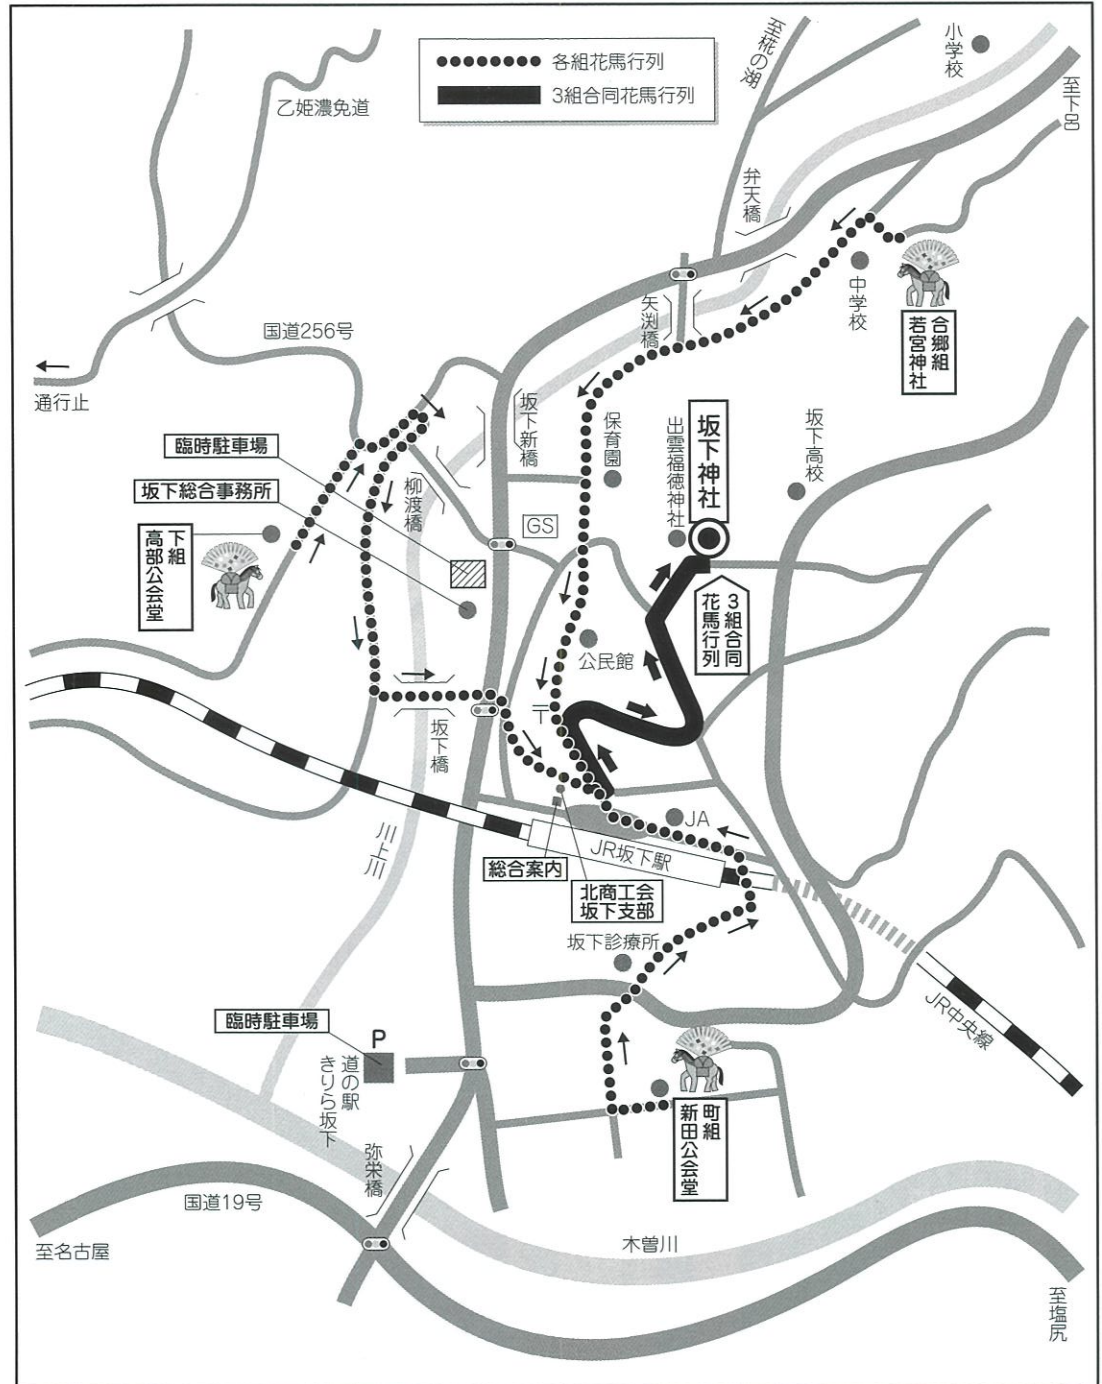

10月8日(日) 花馬祭りタイムスケジュール

花馬行列予定経路図

2023年10月8日

予定時間	まつりスケジュール
8:15~	◎地域内協賛団体活動 お囃子車 子ども手踊り みこし練り
9:00~	◎花馬準備 (3地区にて) 下組 (高部公会堂) 合郷組 (若宮神社) 町組 (新田公会堂)
10:00	◎JR坂下駅前広場・祭り本部開設
11:30	◎駅前、神社参道交通規制開始
12:00	◎駅前イベント開始 1) みこし練り
12:20	2) 子ども手踊り
12:50	3) 駅前パフォーマンス
12:50頃	◎子ども手踊り(本町)
13:00 ~30	◎各組花馬出発 (3地区→駅前)
13:15頃	◎子ども手踊り(坂下神社)
14:00	◎各組花馬駅前到着 (3組集結) ◎ちんどん屋駅前→坂下神社へ出発 ◎花馬行列出発 (駅前→神社)
14:10頃	◎神社境内の催し物 ●みこし練り
14:40	●花馬行列神社到着 ●花奪り ●駅前交通規制解除
14:50	●一石投餅 (美濃坂下ライオンズクラブ 花馬祭り実行委員会)
15:00	●みこし練り ●まつり終了

(予定時間は多少前後することがございますが、ご了承ください。)