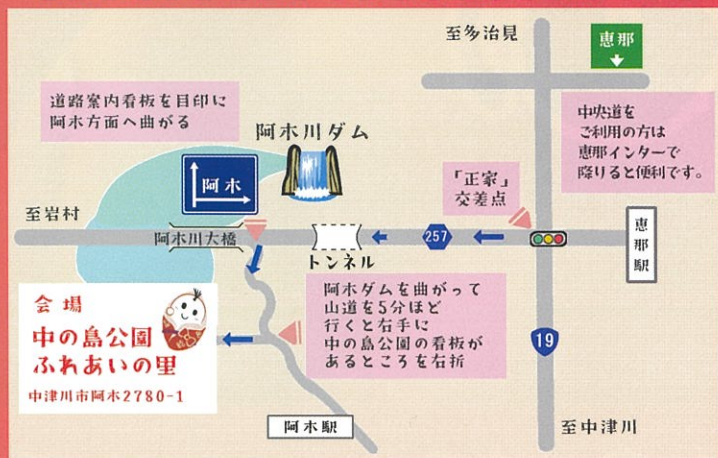

あぎの里の つるしかざり

2.28²⁰²⁴ (水)から 3.3 (日)まで 9時から16時まで

中の島公園ふれあいの里 岐阜県中津川市阿木2780-1

地域の皆さんから寄贈して頂いたお雛様や土雛を約200点展示！
ホール全体に飾られた圧巻のつるしかざりと共にお楽しみください！

☆☆ 特産そば処 あぎの郷 ☆☆

☆☆ 特産品販売 ☆☆

土曜日
日曜日
限定

阿木産のそば粉を使った
手打ちそば！
限定 100食！

毎日
開催

からすみ、和小物、
装飾品等

📍 会場案内 📍

🚆 明知鉄道ご利用の皆様 🚆

無料シャトルバスを期間中、
毎日運行します。
阿木駅の発着に合わせて動きます。

会場から阿木駅までご利用いただけます。

(8:23阿木駅着～
15:49阿木駅発に対応します)

主催：あぎの里のひなまつり・つるしかざり実行委員会