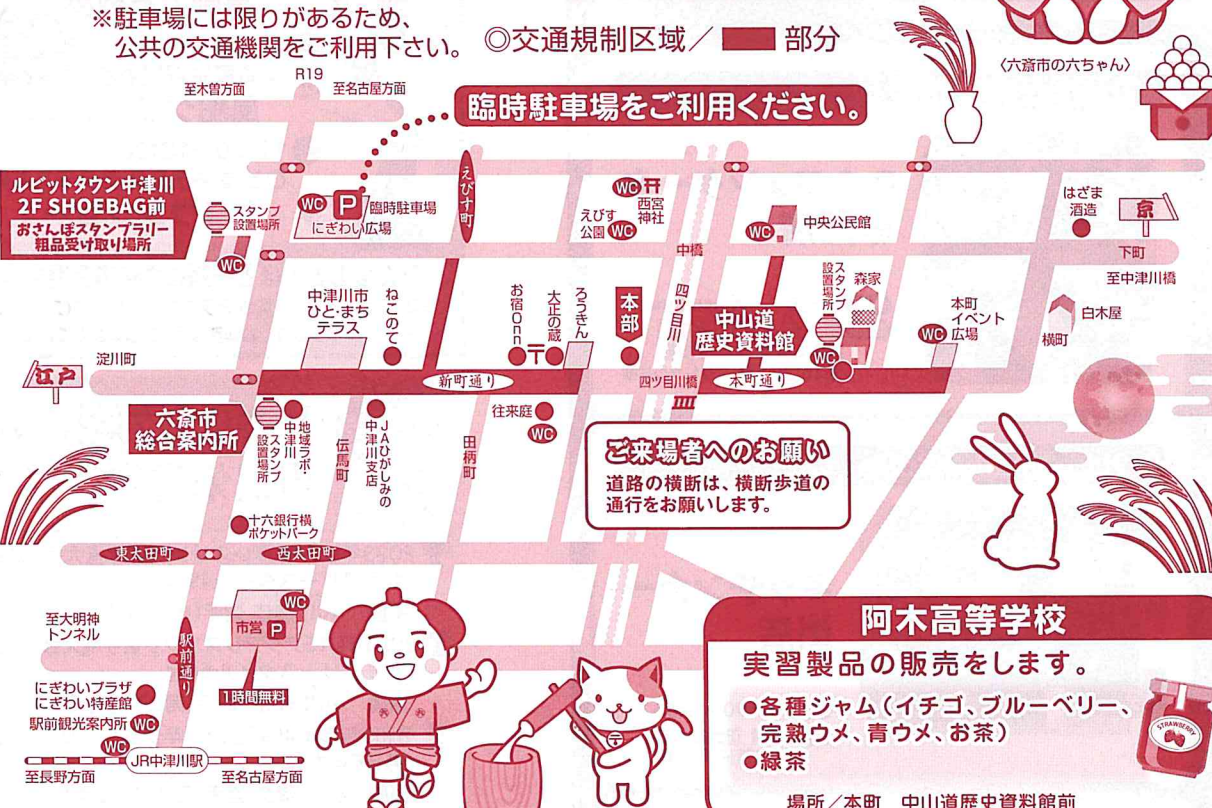

☆六斎市にクラウンがやってくる☆
ジャグリングや玉乗りを
間近で見られる!!
風船グリーティングも
あるよ♪☆☆
みんな遊びに来てね
詳細は裏面へ

中津商業高等学校
プレミアムでリッチなプリンアイス「PRERICH」
中津川市之瀬×Koikelab.
里芋を入れることで濃厚で特別なアイスに仕上がりました!!さらにKoikelab.様の里芋を使うことでフードロスの取り組みに賛同しSDGsにも貢献!!カラメル&プリンアイス&クランチの最高の組み合わせ!
7月・8月 計1,512個完売!!
場所/中津川市 ひと・まちテラス前
SNSで情報発信しています

※普段と時間帯が変わります。天候の急変などにより中止の場合がございます。

地域の特産物、掘り出し物、おいしいものがたくさんあります!

1. **新町**
2. ●フルーツショップさち(たこ焼き、五平餅)
   - ●榊ほった不動産管理サポート(おそうじ本舗)
   - ●赤いでんでん虫工房(手織り小物、トートバック他)
   - ●タイヤ館中津川(企業PR、タイヤ・ホイール)
   - ●「中山道」たこやきたっちゃん(たこ焼き、五平餅他)
   - ●中津商業高等学校(プレミアムでリッチなプリンアイス)
   - ●(有)イトウ(寝具、雑貨、フットマッサージ)
   - ●鈴木工業(株)(アイスクリーム、デリメッシュ)
   - ●日本料理 心粋(たこ焼き、焼きそば、だんご)
   - ●虎太café(タピオカドリンク、クレープ)
   - ●サロンド コスメ フェリエーチェ(化粧品(日焼け止め等)販売等)
   - ●共栄液化ガス(カリメラの水)
   - ●うなぎの山品(うなぎ弁当)
   - ●五十番(+)(焼きそば)
   - ●キンユー洋品店(婦人服の販売)
   - ●どうだん(五平餅)
   - ●中津川市之瀬(スノーアイス)
   - ●すや(栗蒸羊羹@1,500(税込))
   - ●恵那茶園本舗(ネギとお茶、野菜)
3. **本町**
4. ●こんにゃく工房 おなか自慢(刺身こんにゃく)
   - ●ウクライナ支援キッチンカー(ピロシキ、牛乳パン)
   - ●くるみ(餃子、ハンバーガー(キッチンカー))
   - ●地域活動支援センターふきのとう(ジュース、お菓子)
   - ●菓子処 彩(クリーム大福、水まんじゅう、あんみつ、わらび餅)
   - ●カイロプラクティック初音(カイロプラクティック体験(骨盤調整・姿勢チェック))
   - ●恵那農業高等学校(各種鉢花、木工品、夏野菜、梨、みかんジャム、ケチャップ)
   - ●もりのいえキッチン(お弁当、かき氷、スイーツ、大幸ファイヤー) ㊟
   - ●阿木高等学校(イチゴジャム、ブルーベリージャム、完熟ウメジャム、青ウメジャム、お茶ジャム、緑茶)
   - ●(同)E&農中津川 さらファーム(干し芋、カップアイス他) 出店予定33店
   - ●常吉(魚)
   - ●いのうえ(フランク、牛串他)
   - ●阿妻窯(陶、磁器)
   - ●寛商会(昆布、めかぶ、トロロ昆布)
5. ※各店準備が整い次第開店します。※出店舗は変更になる場合がございます。 ㊟ 初出店です

初出店事業所の案内
●もりのいえキッチン
お弁当・かき氷他(本町)

おやつ工房 ねこのて
●焼き菓子 ●デザート ●ドリンク
●手づくり雑貨もあります
★10:30頃～焼き上がり次第販売の予定
メロンパン 180円(税込)
場所/新町 TEL(0573)65-5123

にぎわい特産館
秋の味覚 中津川栗きんとん販売始まりました。
各店の詰め合せセット「中津川栗きんとんめぐり風流・ささゆり」数量限定で販売中!
栗きんとん1個から購入できるバラ売りコーナーも大人気です。皆様のご来店お待ちしております。
場所/駅前になぎわいプラザ1F 時間/8:30~18:00

恵那農業高等学校
生徒たちが栽培した植物を、ぜひ買ってください。
各種鉢花、木工品、夏野菜、梨、みかんジャム、ケチャップ
場所/本町 中山道歴史資料館前

おうちCafeたからばこ
たからばこマルシェ(ワンドリンク制)
●耳つぼダイエット体験 ●レイキヒーリング
●四柱推命 ●綺麗な姿勢と歩き方
●己書 ●カイロプラクティック
●ヘッドマッサージ ●性格診断・HSP診断
場所/おうちCafe たからばこ 中津川市新町3-7(ルビットタウン向かい)
カフェ営業時間:8時~17時 マルシェ:9時~15時
Tel:070-8937-8524

商店街セール
セールは雨天でもやっています!

おたのしみ袋
1袋 800円(税込)
御菓子司 梅園
〒508-0033 岐阜県中津川市太田町2丁目3-8
TEL(0573)65-2543(代)
URL https://umezono.shop-pro.jp

うなぎ弁当
(1,800円を)1,200円(税込)
●御予約を承ります。
「すや」さん前に販売!
駅前通り☎(65)2539

鼻の毛穴専用クイックエステ
2,860円(税込)
所要時間:約20分
ご予約はお電話にてお願いします
ご予約 TEL(0573)66-1212
電話受付時間:10時~18時
ひかりや本店/水曜定休

腕時計電池交換
2店共同企画 一部ブランドを除く
880円(税込)
ヨシムラ
中津川市太田町3丁目5番53号 TEL.0573(66)6226
中津川市太田町3-5-27 TEL.0573-65-3016

どこかに1つ 秋のニュアンスを...
夏素材でも、そんなオシャレを(六斎プライス)でさがしましょう!!
西太田町通り ☎ 0573-65-2529

栗蒸羊羹
1本 1,500円(税込)
すや
中津川市新町2-40
TEL.0573-65-2078 FAX.0573-65-6628

電池交換
1日 880円(税込)
(Gショック、海外ブランド品、特殊電池は除く)
時計・宝飾・メガネ
アンドウ
中津川市新町2-30 TEL.65-3422

中津川店
●唐揚げ祭り開催
●中津商業高校コラボ商品 五平餅
●もも肉醤油唐揚げ
●むね肉塩唐揚げ等お値打ちに農場からひよこも参加します
TEL(0573)65-4129

サステナブルご祝儀袋
~素敵な小風呂敷で作りました~
800円(税込)より
風雲苑 おくり
中津川市新町8-10 TEL.65-3529(代)

シャチハタネーム
1,760円を1,210円(税込)
梅村文具店
新町5-17 TEL.0573-65-3738

テイクアウト六斎市!
(テイクアウトのみの営業です)
700円(税込)→650円(税込)
※他の割引券は併用できません。
〒508-0038 岐阜県中津川市新町8-13
Spaghetti たなか
Coffee
phone.0573-65-2814 http://tanakanomeat.jp/

学生ズボン(ウエスト61cm~85cm)
¥8,800-10%OFF ¥7,920(税込価格)
長袖カッターシャツ(身長140cm~190cm)
¥3,300-10%OFF ¥2,970(税込価格)
半袖カッターシャツ(身長140~190cm)
¥3,080-10%OFF ¥2,772(税込価格)
洋服の東洋
中津川市本町1-1-5 ☎(0573)66-7070

婦人服 半額セール
除外品あり
本町 毛糸のオグリ
中津川市本町1丁目 ☎(0573)66-6313
FAX(0573)66-6313 (定休日 土・日曜日)

今年も桃のじゅーすが出来上がりました
本町へぶら~り寄って下さい
中山道大館
なかせん じゅーが おおさ

みんな遊びに来てね!