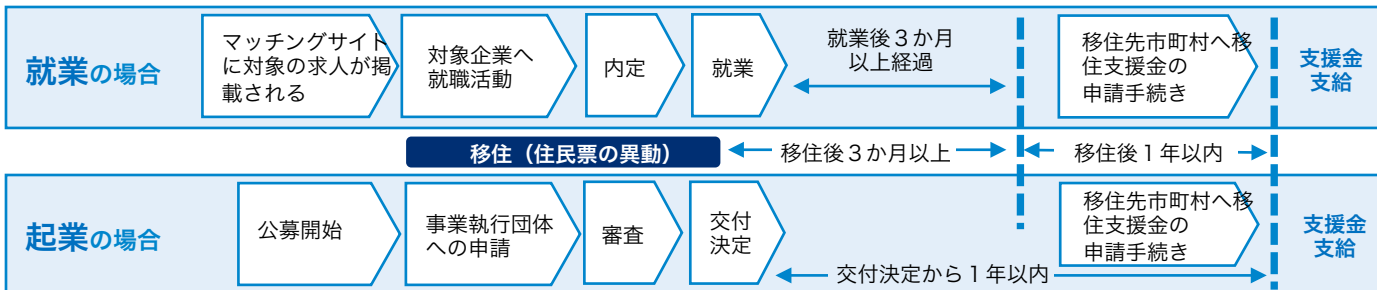

移住支援金の交付までの流れ

申請のタイミングにご注意ください！